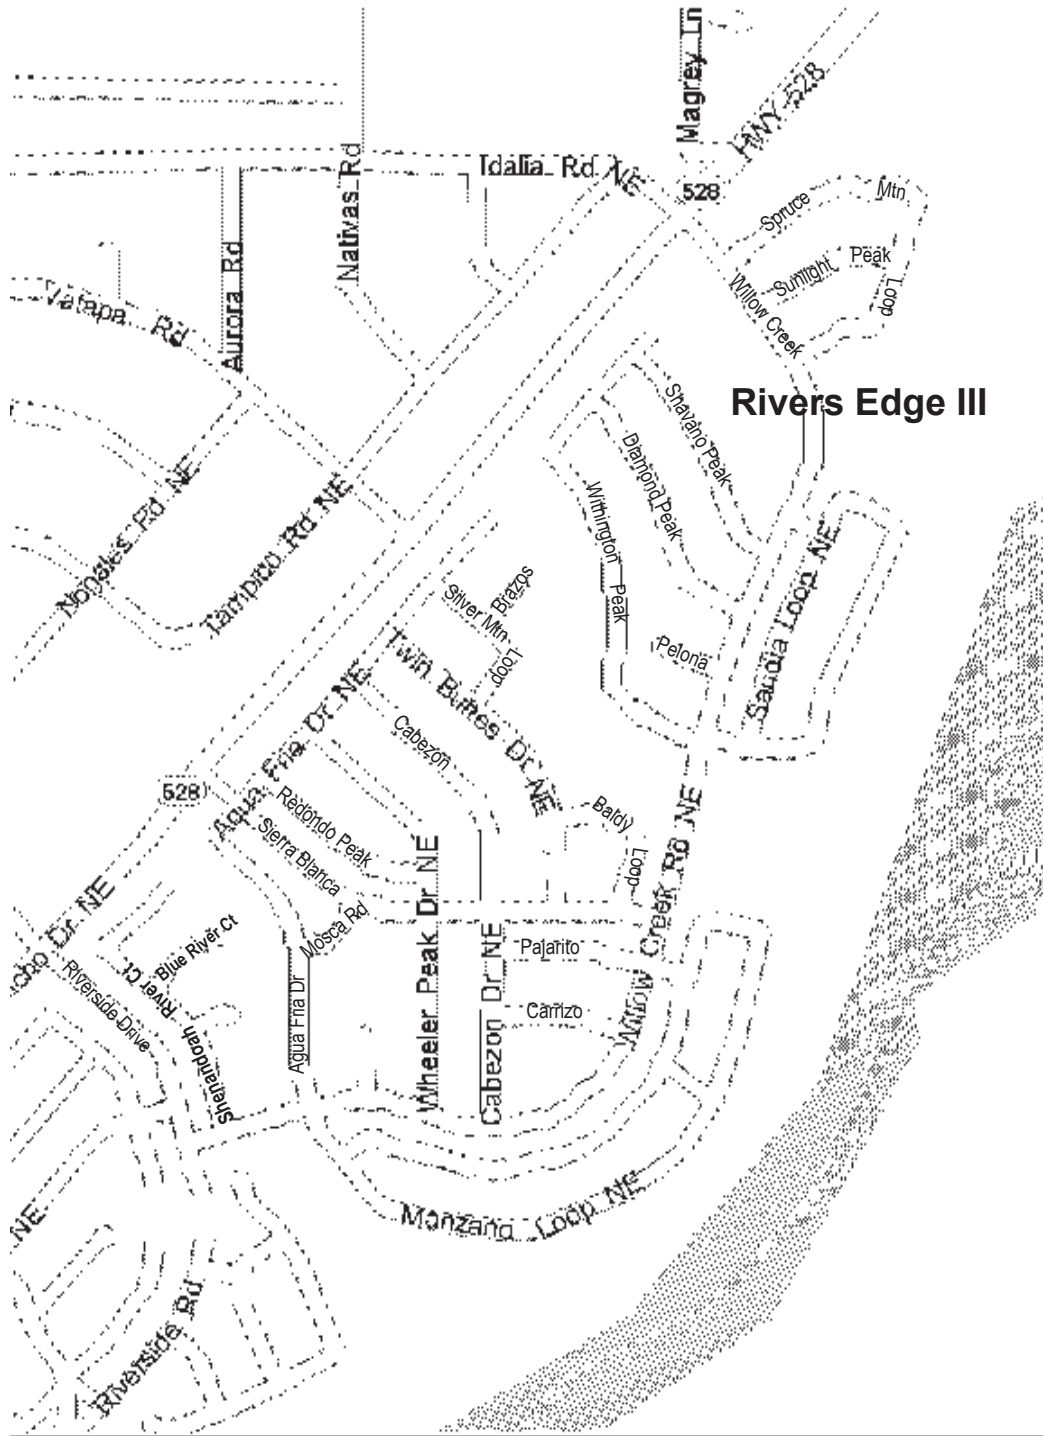

Mark & Sheila's Neighborhood Yard Sale Series

- 2301 Agua Fria Dr NE
- 2349 Agua Fria Dr NE
- 2432 Agua Fria Dr NE
- 2516 Baldy Lp NE
- 2520 Baldy Lp NE
- 2528 Baldy Lp NE
- 2154 Blue River Ct NE
- 2500 Brazos Ct NE
- 2301 Cabezón Dr NE
- 2317 Cabezón Dr NE
- 2516 Cabezón Dr NE
- 2520 Cabezón Dr NE
- 2528 Cabezón Dr NE
- 2553 Cabezón Dr NE
- 2560 Cabezón Dr NE
- 2312 Manzano Lp NE
- 2316 Manzano Lp NE
- 2325 Manzano Lp NE
- 2329 Manzano Lp NE
- 2349 Manzano Lp NE
- 2360 Manzano Lp NE
- 2361 Manzano Lp NE
- 2380 Manzano Lp NE
- 2396 Manzano Lp NE
- 2437 Manzano Lp NE
- 2457 Manzano Lp NE
- 2492 Manzano Lp NE

- 2505 Manzano Lp NE
- 2524 Manzano Lp NE
- 2529 Manzano Lp NE
- 2541 Manzano Lp NE
- 2401 Mosca Rd NE
- 2404 Mosca Rd NE
- 2412 Mosca Rd NE
- 6932 Redondo Pk Rd NE
- 2098 Rivers Edge NE
- 2593 Sandia Lp NE
- 6640 Shenandoah Rvr Ct
- 6664 Shenandoah Rvr Ct
- 6676 Shenandoah Rvr Ct
- 7000 Silver Mtn Lp
- 7004 Silver Mtn Lp
- 7225 Spruce Mtn Lp
- 7249 Spruce Mountain Lp
- 7272 Spruce Mtn Lp
- 7296 Spruce Mtn Lp
- 7305 Spruce Mtn Lp
- 7201 Sunlight Peak Dr
- 2708 Sunlight Peak Dr
- 2525 Twin Buttes Dr
- 2520 Wheeler Peak Dr
- 2541 Wheeler Peak Dr
- 2545 Wheeler Peak Dr
- 2432 Withington Pk Dr

- 2516 Withington Pk Dr
- 2525 Withington Pk Dr
- 2558 Withington Pk Dr
- 2559 Withington Pk Dr
- 2571 Withington Pk Dr
- 2582 Withington Pk Dr
- 2607 Withington Pk Dr
- 2618 Withington Pk Dr
- 2639 Withington Pk Dr

RoundRioRancho.com

SHOPPER'S GAME ON REVERSE SIDE!

Mark & Sheila

Phone: 891-HOME (4663)

MarkandSheilaTeam.com

Mark & Sheila's
Neighborhood Yard Sale Series

Shopper's Game

- As you visit a sale, ask them what color STAR they have.
 - If it's one you need, apply it to the spaces below.
 - Collect all 5 stars and you'll be eligible for the drawing.
- Fill in your name and phone number below, and if you're a winner, we'll let you know!
- Turn in your completed map at any sale site or directly to Mark & Sheila.